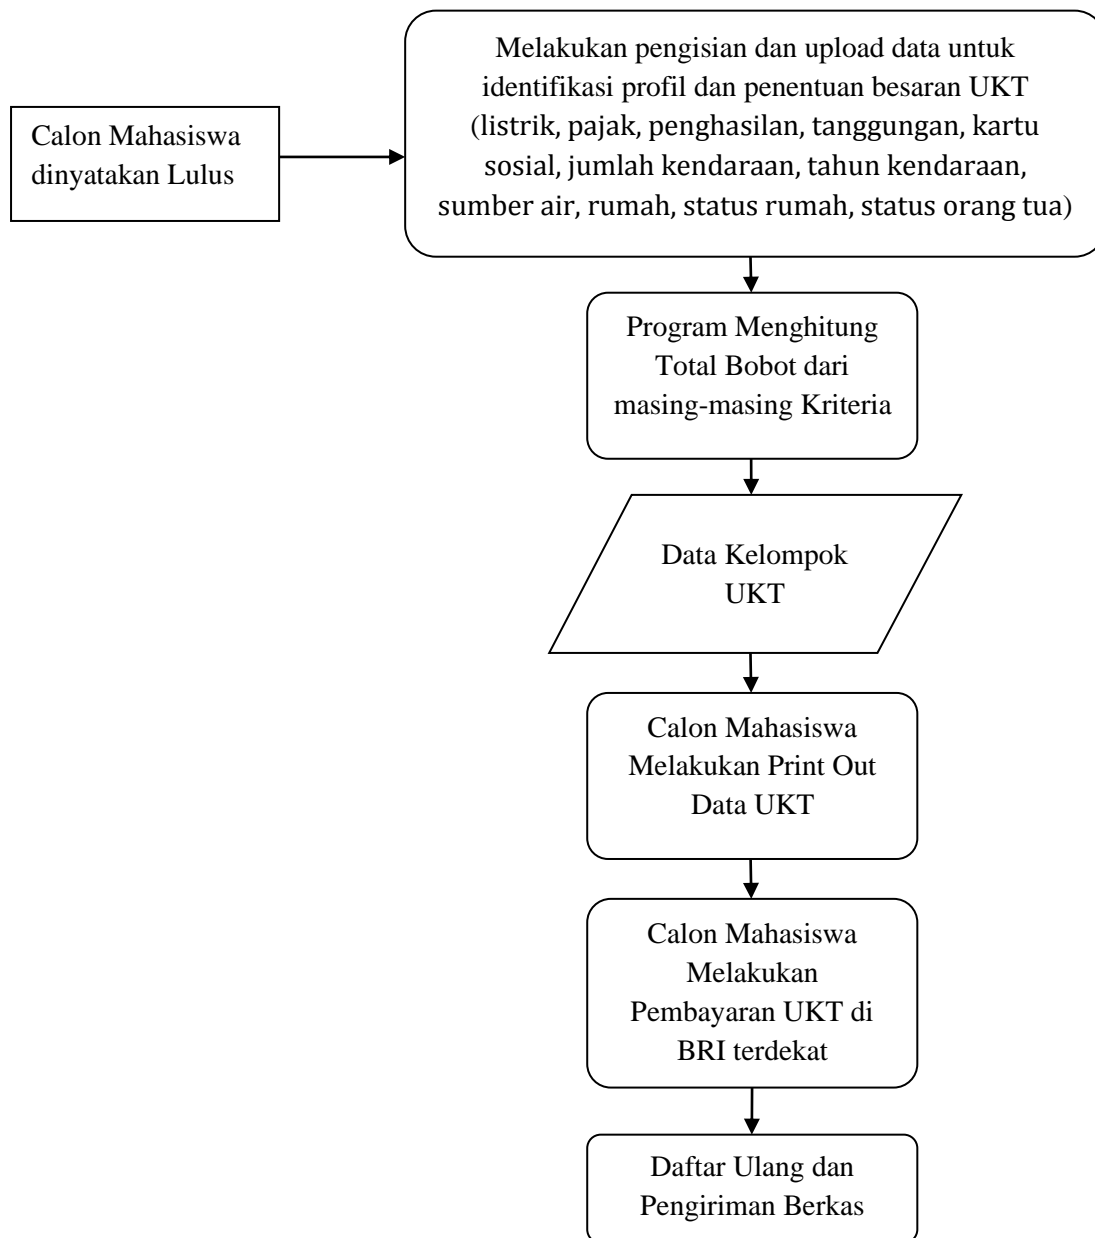

## ALUR PENGISIAN DAN UPLOAD DATA MAHASISWA

Ket: Upload data mahasiswa baru mengikuti jadwal yang sudah ditentukan. Jika tidak sesuai jadwal maka otomatis masuk kelompok UKT tertinggi.