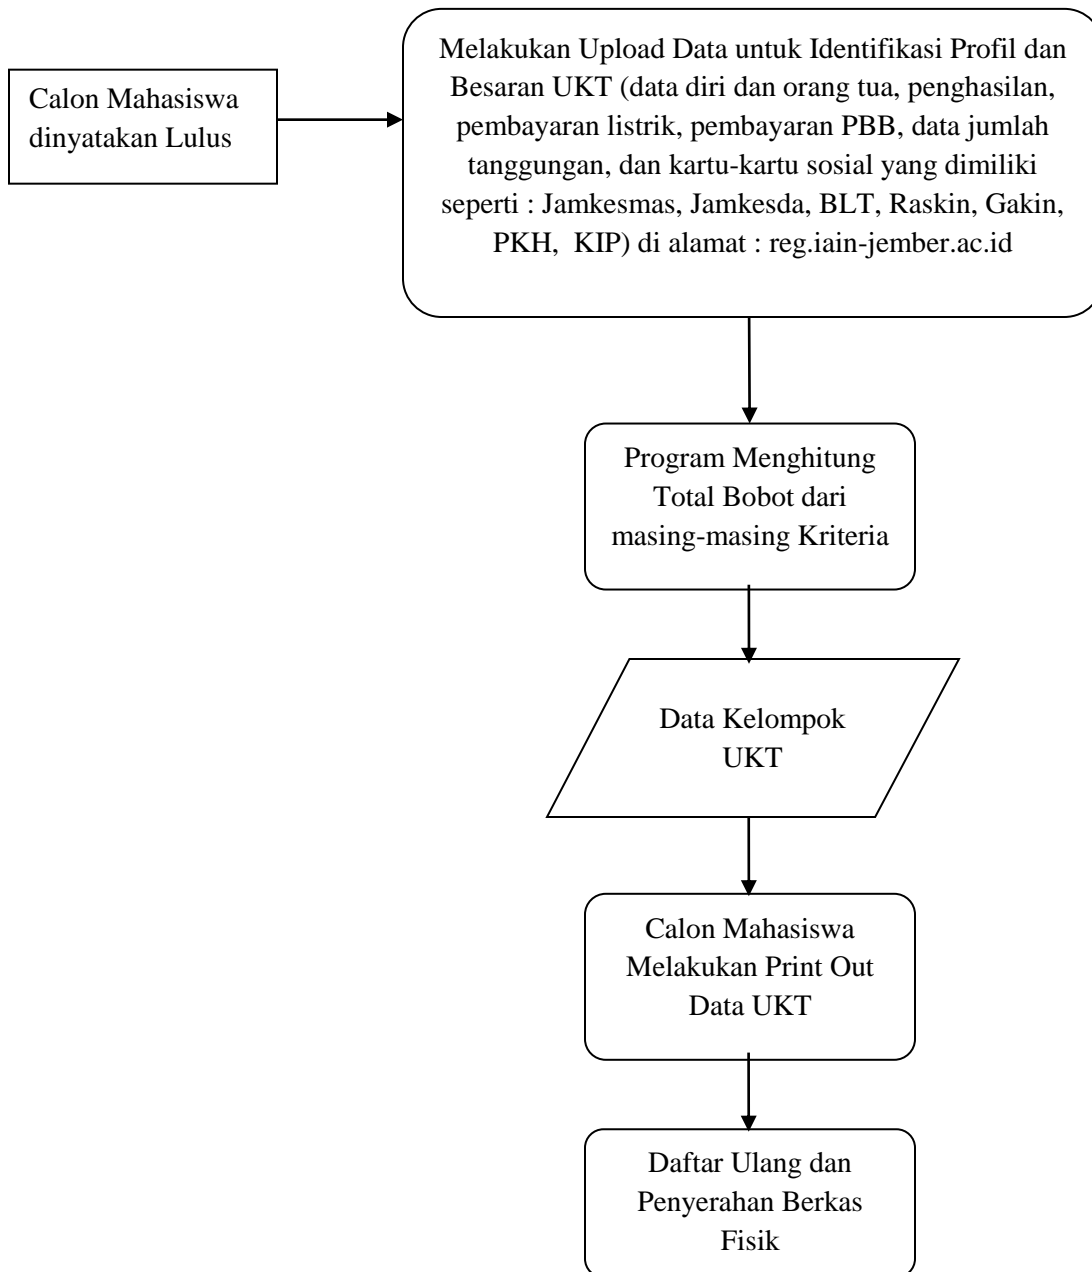

ALUR UPLOAD DATA MAHASISWA UNTUK MENENTUKAN BESARAN UANG KULIAH TUNGGAL

Ket: Upload data mahasiswa baru mengikuti jadwal yang sudah ditentukan. Jika tidak sesuai jadwal maka otomatis masuk kelompok UKT tertinggi.